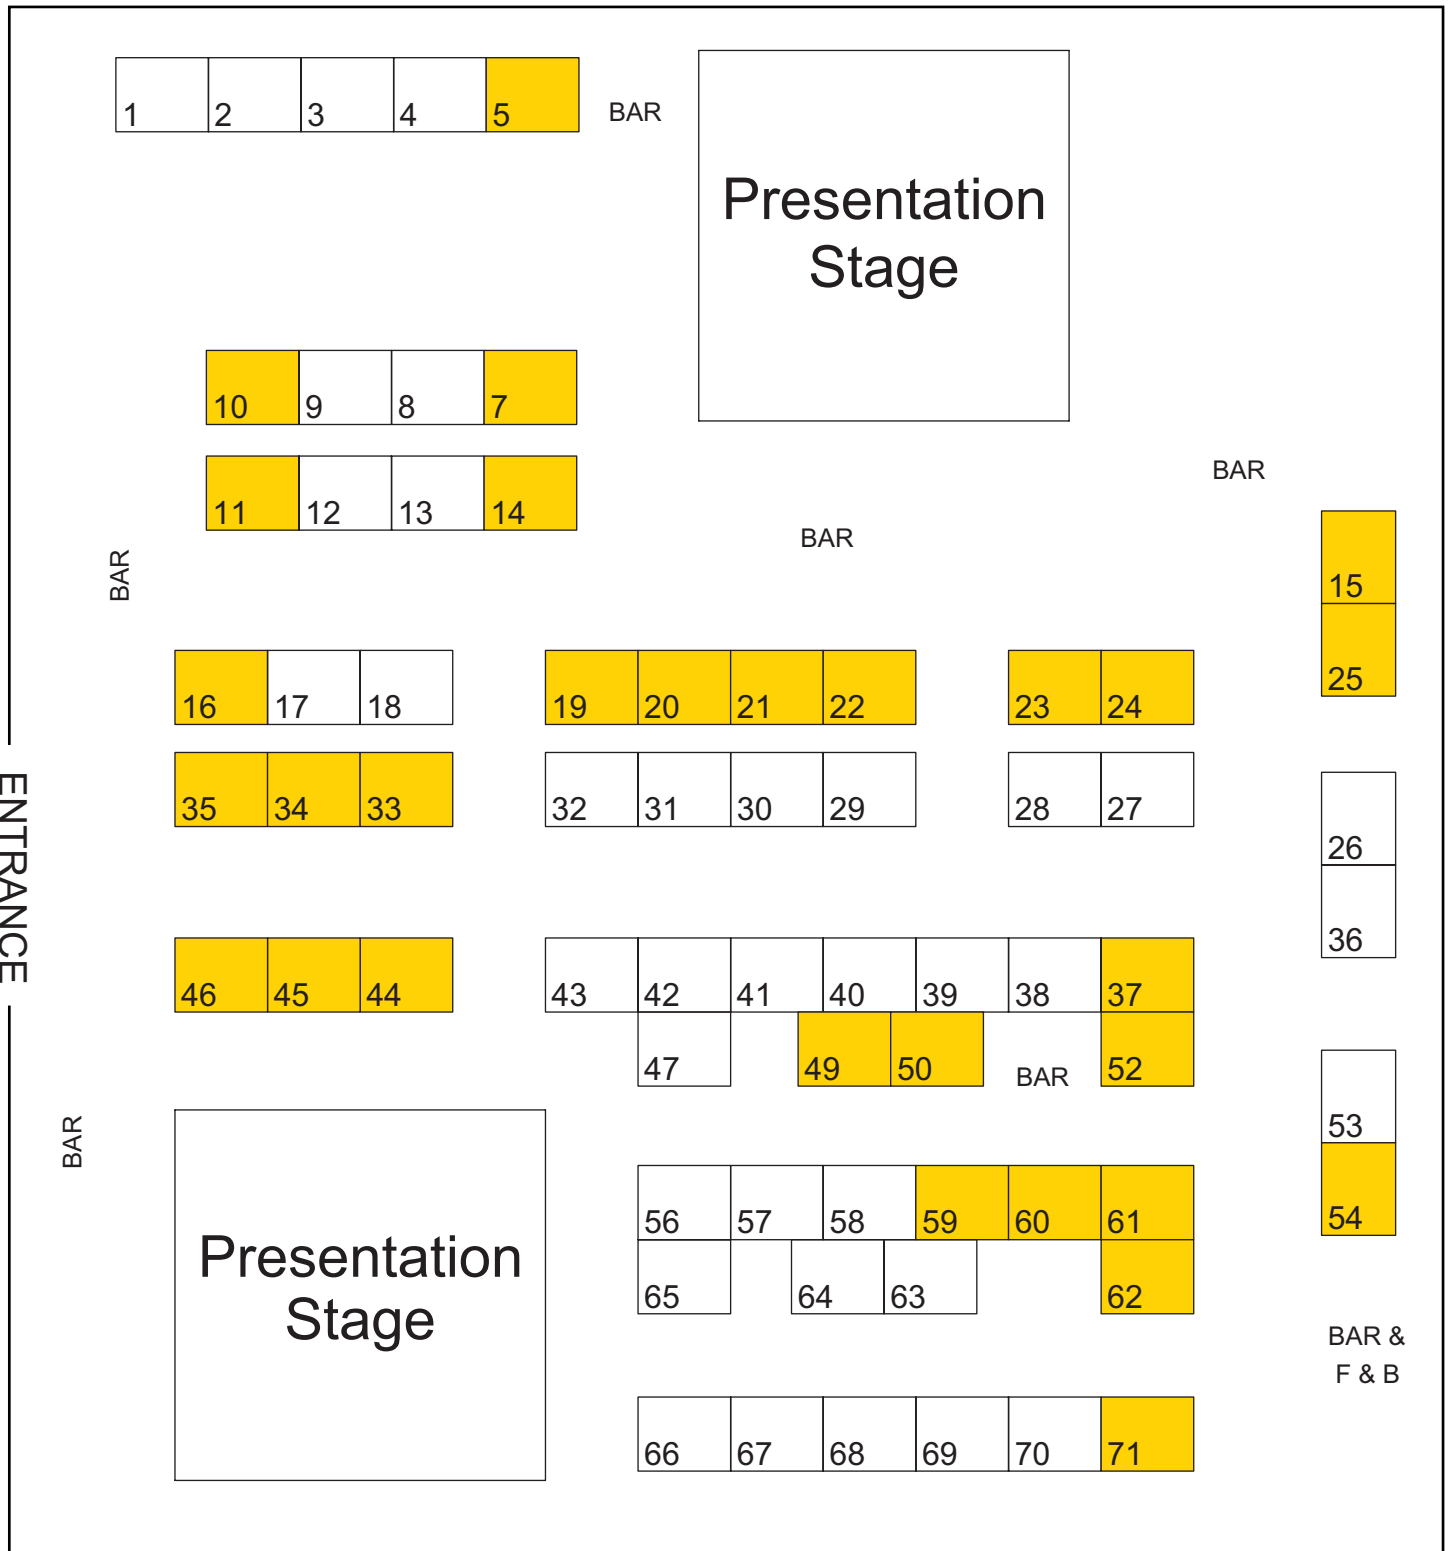

LAYOUT

 = Premium Booth