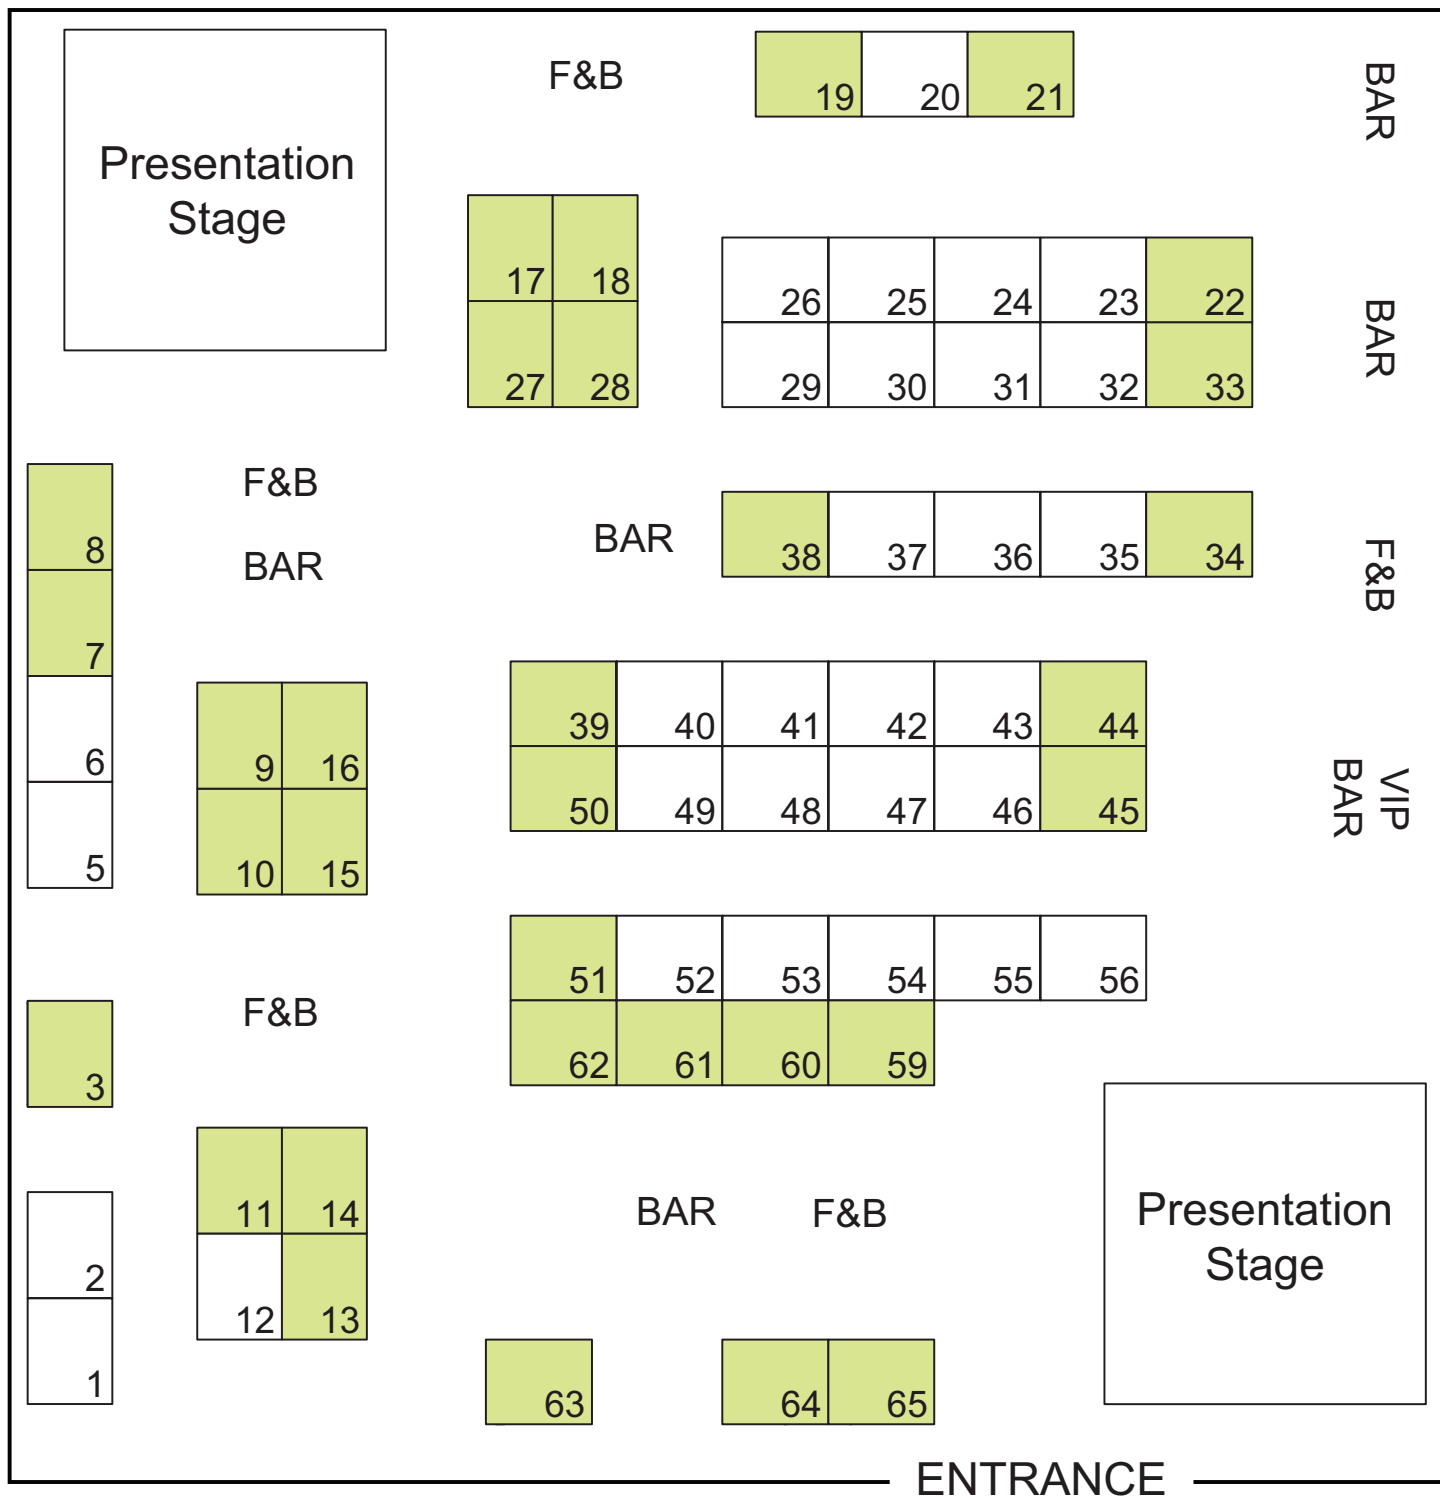

LAYOUT

 = Premium Booth